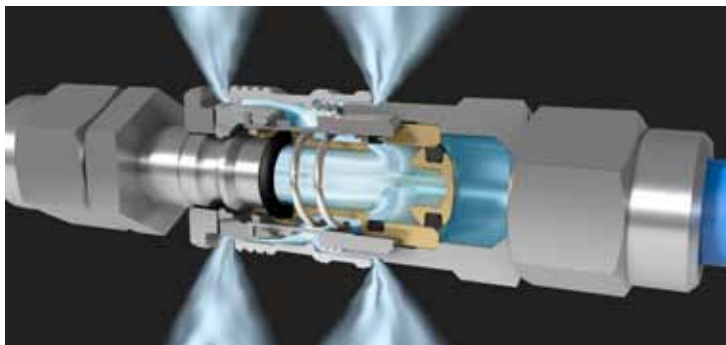

Slipp slangrekyll med smart säkerhetskoppling

En anledning till att vi valde att ta in denna sprillans nya säkerhetskoppling – CEJN eSafe 320 – är att den garanterar rekyllfri urkoppling. Det sker genom att kopplingen automatiskt avluftas efter att du har dragit tillbaka hylsan innan den isärkopplas.

Det är mycket smidigt att den kopplas till och ifrån med en hand. En annan anledning till att vi valde att ta in denna nya koppling – CEJN eSafe 320 – är att den har högt luftflöde jämfört med tidigare säkerhetskopplingar.

Redan år 1955 skapade CEJN (Carl Erik Josef Nyberg) en revolutionerande snabbkoppling. Sedan dess har företaget utvecklat en rad nya säkerhetskopplingar som kombinerar ett högt flöde med ett lågt tryckfall. Den senaste i raden av kopplingar är eSafe – den första säkerhetskopplingen med samma ytterdiameter som en standardkoppling. Kopplingen är också mycket hållbar mot påfrestningar, vibrationer och vridning. eSafe-kopplingarna är kompatibla med de gamla kopplingarna i 320-serien.

CEJNs slangsatser och spiralslangar levereras nu med den nya kopplingen. eSafe uppfyller ISO-standard 4414 och EN 983.

Jakten på högt flöde och lågt tryckfall börjar med eSafe 320. Eftersom säkerhetskopplingen avluftas automatiskt innan den isärkopplas när du har dragit tillbaka hylsan garanteras rekyllfri urkoppling.